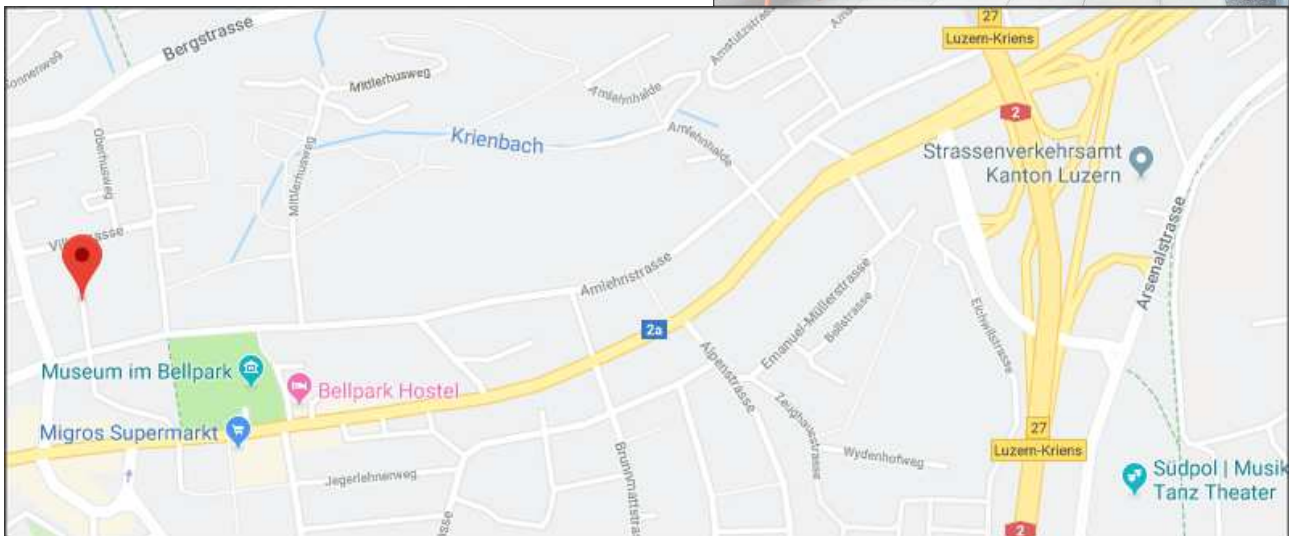

Gemüsebaukooperative Randebandi

Unsere Depots

Sursee

Familie Studer
Gartenstrasse 1
6210 Sursee

Auf der Bank links vom Eingang auf der Nordseite des Hauses. Bei Kälte oder Regen im Gartenhaus.

Sempach

Familie Buser
Sonnmatt 14
6204 Sempach

Hinter der Schiebetür rechts der Garage

Emmenbrücke

Familie Kunz-Tscholitsch
Sprengimatt 6
6020 Emmenbrücke

Das Depot befindet sich links
neben dem Haus in der mit
Efeu überwachsenen Laube.

Kriens

Wohnüberbauung Teiggi Kriens
Degenstrasse
6010 Kriens

Das Depot der Teiggi befindet sich im Innenhof
auf dem dafür bezeichneten Tisch. Parkplatz
bei der Degenstrasse.

Luzern

Neubad Luzern
Bireggstrasse 36
6003 Luzern

4 Gehminuten von der Bushaltestelle „Steghof“. Depot befindet sich im Innern des Gebäudes, nach der Bar rechts um die Ecke, hinter dem schwarzen Vorhang.

Sempach

Theaterbar Bunterbünter
Rachel Bünter
Oberdorf 7
6206 Neuenkirch

Im Dorf hinauf Richtung Schulhaus, nach dem zweiten Gebäude links. Altes Haus mit Beschriftung in Schwarz-orange „Buntermünter“. Das Depot befindet sich hinter dem Haus rechts im Gartenhäuschen.